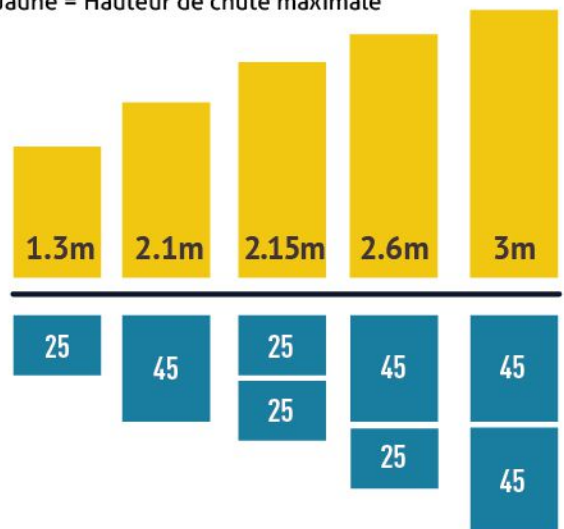

Minion

Rocket game

EZPAD
25 mm

EZPAD
45 mm

EZPAD Certified absorption surface for playgrounds and sports fields (25 or 45mm)
EZPAD Surface d'absorption certifiée pour les aires de jeu et les terrains sportifs (25 ou 45mm)

Yellow = Maximum critical fall height
Jaune = Hauteur de chute maximale

EZPAD
10 mm

Indoor or outdoor use
Usage intérieur ou extérieur

Drainage line under the pad
Ligne de drainage sous le pad

Exclusive to SGC
Exclusif à SGC