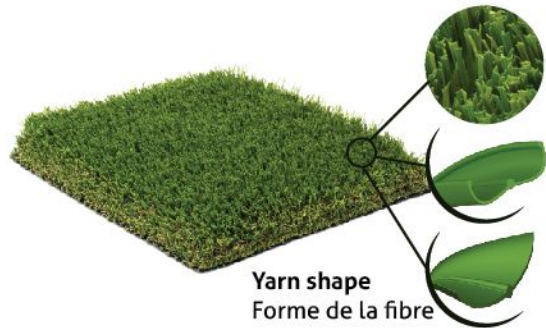

Perfect Lawn Pro

Pile Height | Hauteur de la fibre 48mm
 Density | Densité 88 oz
 Roll size | Dimension du rouleau 12'x100'
 Warranty | Garantie 10 years | 10 ans

Avantage

Pile Height | Hauteur de la fibre 30mm
 Density | Densité 90 oz
 Roll size | Dimension du rouleau 12'x100' | 6'x50'
 Warranty | Garantie 10 years | 10 ans

Paradise

Pile Height | Hauteur de la fibre
Density | Densité
Roll size | Dimension du rouleau
Warranty | Garantie

40mm
58 oz
12'x100'
10 years | 10 ans

Elite Cool Grass

Pile Height | Hauteur de la fibre
Density | Densité
Roll size | Dimension du rouleau
Warranty | Garantie

60mm
120 oz
12'x100'
10 years | 10 ans

Luxury Lawn

Pile Height | Hauteur de la fibre
Density | Densité
Roll size | Dimension du rouleau
Warranty | Garantie

44mm
144 oz
12'x100'
10 years | 10 ans

Soft Lawn

Pile Height | Hauteur de la fibre 32mm
 Density | Densité 40 oz
 Roll size | Dimension du rouleau 12'x100'
 Warranty | Garantie 10 years | 10 ans

Great Lawn

Pile Height | Hauteur de la fibre 38mm
 Density | Densité 50 oz
 Roll size | Dimension du rouleau 12'x100'
 Warranty | Garantie 10 years | 10 ans