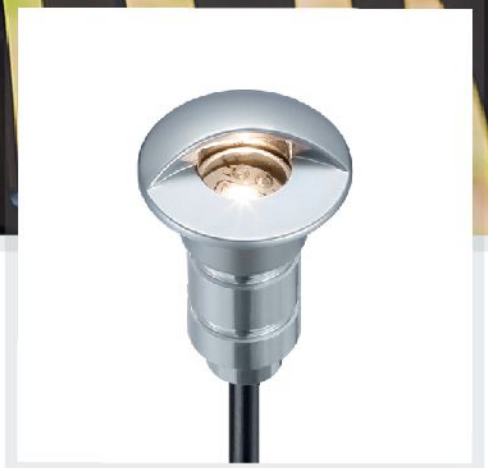

.....

STEP 3 : CUSTOMIZE YOUR EZFENCE
ÉTAPE 3 : PERSONNALISEZ VOTRE EZFENCE

.....

Composite fence gate / Porte pour clôture en composite

- + Single gate up to 60 inches (5 feet) wide
Porte simple jusqu'à 60 pouces (5 pieds) de large
- + Double gate up to 120 inches (10 feet) wide
Porte double jusqu'à 120 pouces (10 pieds) de large
- + Heavy duty hardware (lock, door closers, double door locks, aesthetic base for double door)
Quincaillerie robuste (Serrure, ferme-porte, verrou porte double, base esthétique pour porte double)