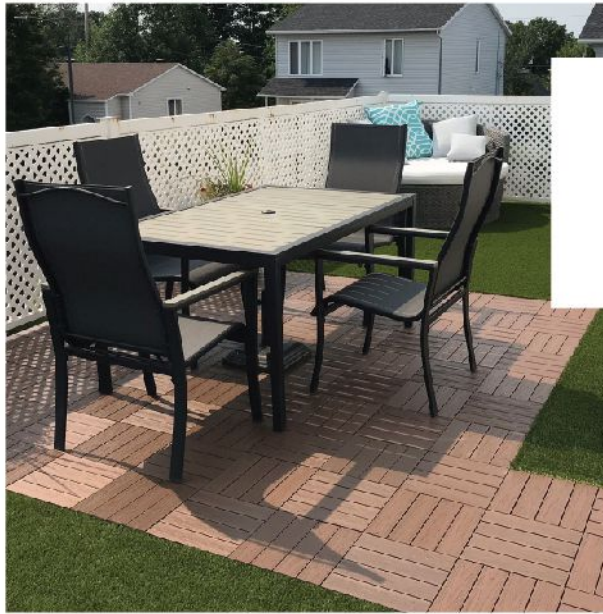

EZclip
COMPOSITE DECKING