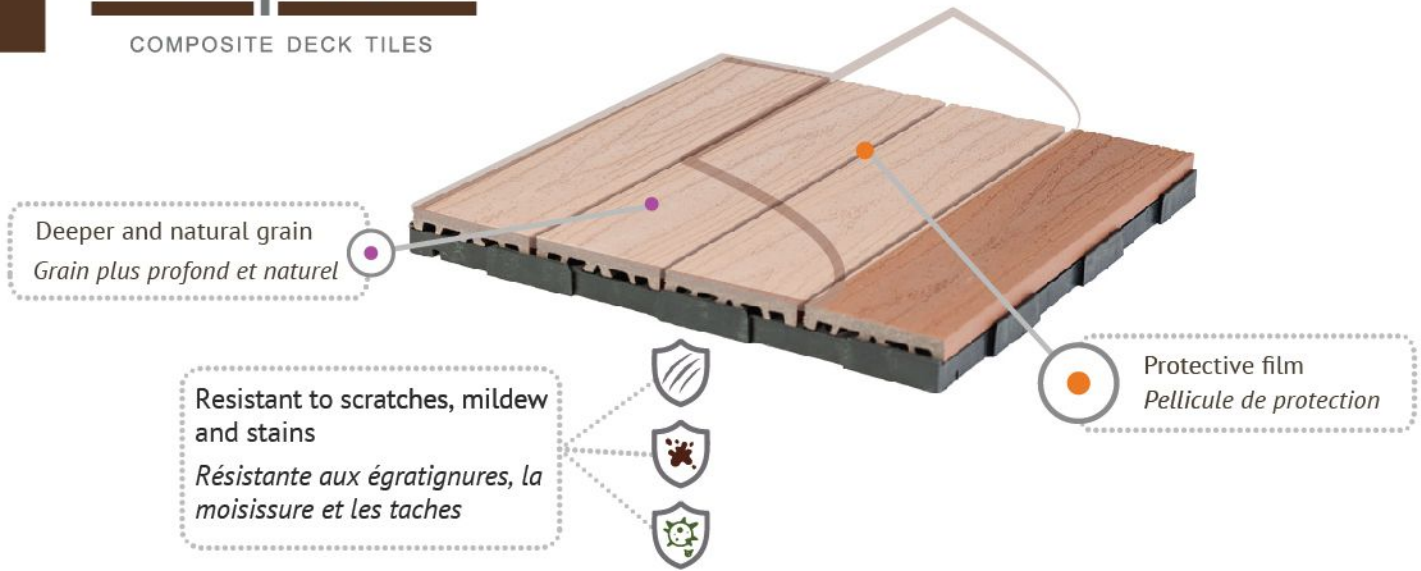

Pourquoi choisir les tuiles en composite à patio Ezclip ?

- + Facile à installer
- + Amovibles
- + Look remarquable et naturel
- + Aucune peinture, teinture et décapement
- + Tuile drainante
- + Aucun outil requis
- + Sans entretien
- + Meilleur prix garanti
- + Compatibilité entre les gammes

EZclip DESIGN
COMPOSITE DECK TILES

EZclip NATURAL
COMPOSITE DECK TILES

EZclip NATURAL+
COMPOSITE DECK TILES

EZclip ELITE
COMPOSITE DECK TILES

EZclip
STONE COLLECTION

EZclip
GRASS TILES

EZclip™ ELITE

COMPOSITE DECK TILES

- + Highest quality on the market
La plus haute qualité sur le marché
- + Deep wood grain to replicate the natural wood
Grain de bois profond pour répliquer le bois naturel
- + Protective film on the boards to protect against scratches, mildew and stains
Planches recouvertes d'une pellicule de protection contre les égratignures, la moisissure et les taches
- + 7 tropical colors available
7 choix de couleurs tropicales
- + Compatible with the Ezclip Grass and EzClip Stone collection
Compatible avec la série EzClip Grass et EzClip Stone Collection