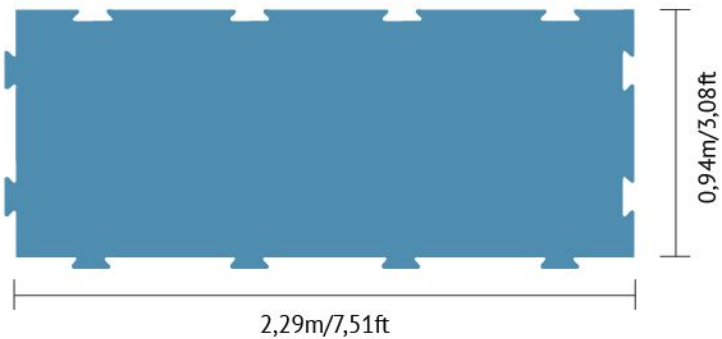

Minion

Rocket game

EZPAD
25 mm

EZPAD
45 mm

EZPAD Certified absorption surface for playgrounds and sports fields (25 or 45mm)
EZPAD Surface d'absorption certifiée pour les aires de jeu et les terrains sportifs (25 ou 45mm)