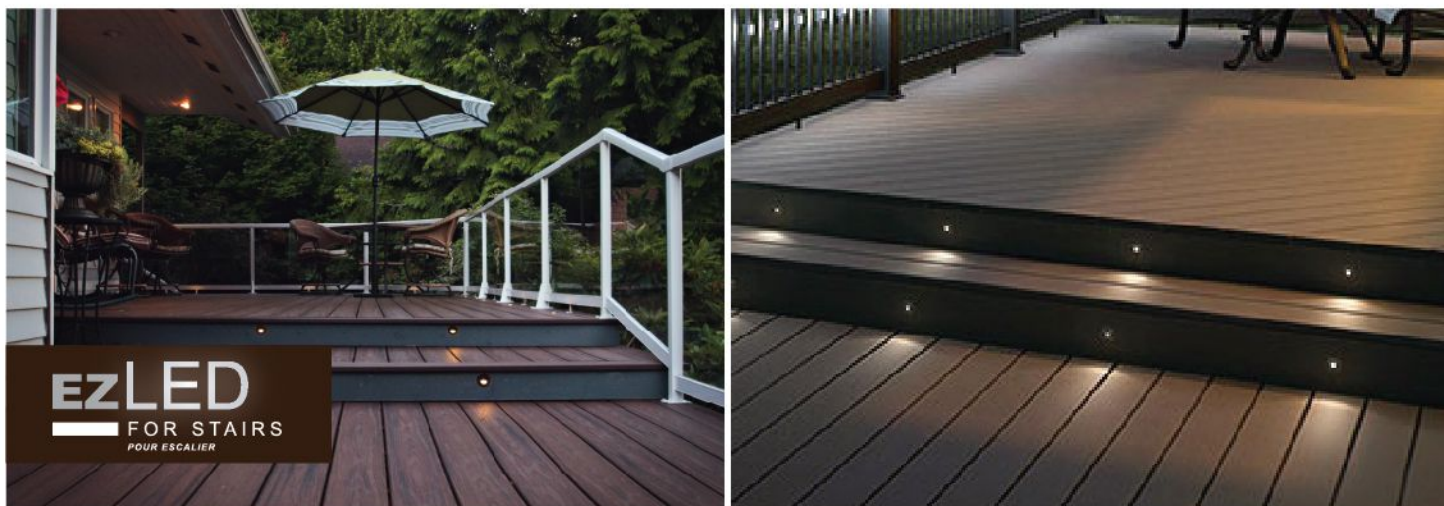

Photocell | Photocellule

Photocell allows automatic opening of your lighting system at nightfall. Compatible with all our EZLED products.

Photocell qui permet l'ouverture automatique de votre système d'éclairage à la tombée de la nuit. Compatible avec tous nos produits EZLED.