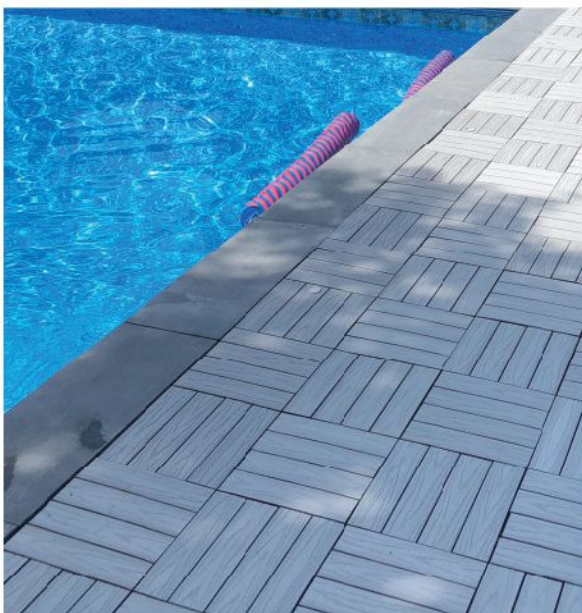

EZclip™ ELITE

COMPOSITE DECK TILES

- + Highest quality on the market
  La plus haute qualité sur le marché
- + Deep wood grain to replicate the natural wood
  Grain de bois profond pour répliquer le bois naturel
- + Protective film on the boards to protect against scratches, mildew and stains
  Planches recouvertes d'une pellicule de protection contre les égratignures, la moisissure et les taches
- + 7 tropical colors available
  7 choix de couleurs tropicales
- + Compatible with the Ezclip Grass and EzClip Stone collection
  Compatible avec la série EzClip Grass et EzClip Stone Collection

Edge Trim for Composite Deck Tiles Ezclip is available.
Bordure de finition pour tuile EzClip est disponible.