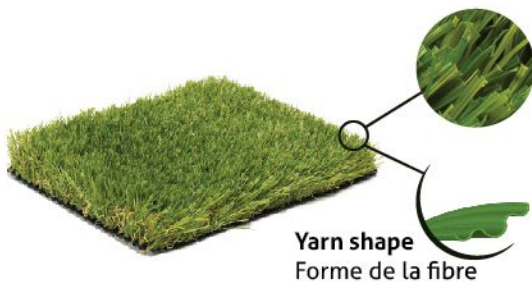

Paradise

Pile Height | Hauteur de la fibre
Density | Densité
Roll size | Dimension du rouleau
Warranty | Garantie

40mm
58 oz
12'x100'
10 years | 10 ans

Elite Cool Grass

Pile Height | Hauteur de la fibre
Density | Densité
Roll size | Dimension du rouleau
Warranty | Garantie

60mm
120 oz
12'x100'
10 years | 10 ans

Luxury Lawn

Pile Height | Hauteur de la fibre
Density | Densité
Roll size | Dimension du rouleau
Warranty | Garantie

44mm
144 oz
12'x100'
10 years | 10 ans

Soft Lawn

Pile Height | Hauteur de la fibre 32mm
 Density | Densité 40 oz
 Roll size | Dimension du rouleau 12'x100'
 Warranty | Garantie 10 years | 10 ans

Great Lawn

Pile Height | Hauteur de la fibre 38mm
 Density | Densité 50 oz
 Roll size | Dimension du rouleau 12'x100'
 Warranty | Garantie 10 years | 10 ans