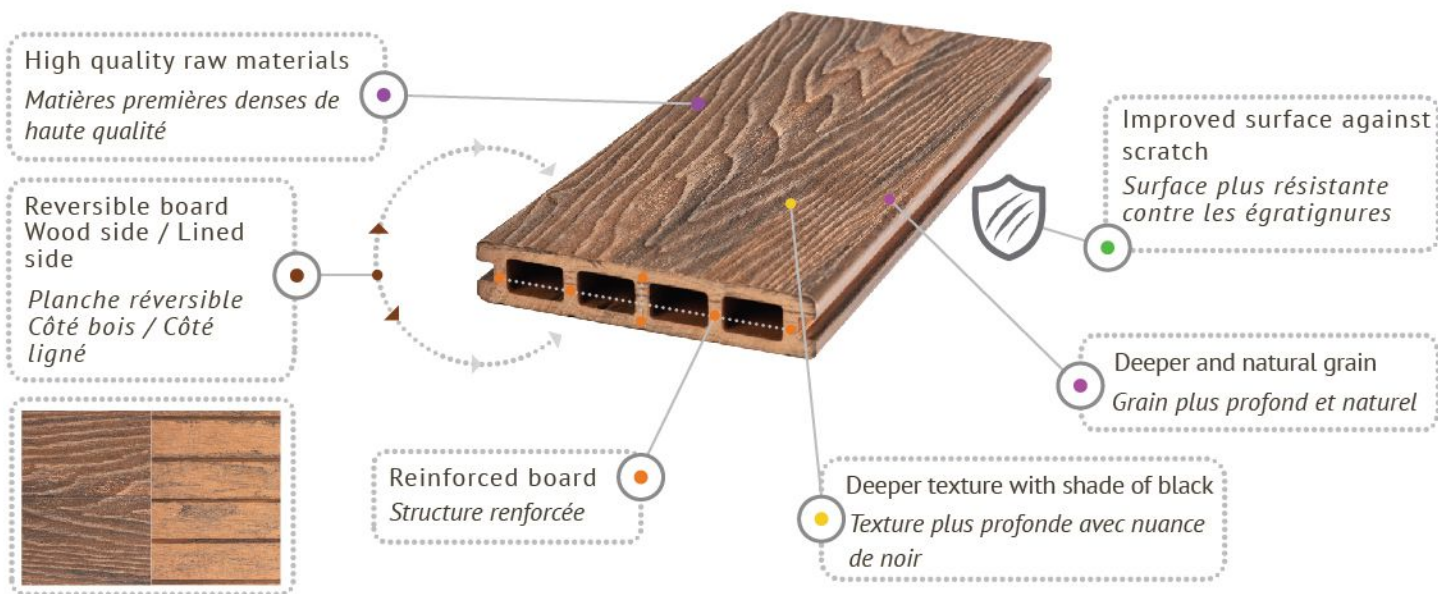

EzDeck ELITE: Our most popular composite board offering the best protection on the market

- + Board with 1.5mm protective film (The thickest on the market)
- + Wide range of tropical colors
- + Natural and deep wood grain
- + Resistant against scratches, stains and moisture
- + Available in 12 or 16 feet
- + No painting, dyeing and stripping

7 choices of colours
7 choix de couleurs

 Limited warranty of 25 years
Garantie limitée de 25 ans

UV, stain and scratch resistant.
Résistante : Eau, UV, égratignures et taches.

 Mold and Moisture Resistant.
Résistante aux moisissures et à l'humidité.

 Shell Protection 1,5 mm thickness.
Coquille protectrice 1,5 mm d'épaisseur.

EzDeck ELITE: Notre planche en composite la plus populaire offrant la meilleure protection sur le marché

- + Planches avec pellicule protectrice de 1.5mm (La plus épaisse sur le marché)
- + Large choix de couleurs tropicales
- + Grain de bois naturel et profond
- + Résistante contre les égratignures, taches, décoloration et moisissures
- + Disponible en 12 ou 16 pieds
- + Aucune peinture, teinture et décapement

EzDeck Natural+ : High quality composite decking with rich and deep colors

- + Reversible board (Wood or Lined side)
- + Improved colors for rich and deep textures with a hint of black
- + Scratch resistant
- + Made with dense high-quality raw materials
- + Available in 12 or 16 feet
- + No painting, dyeing and stripping