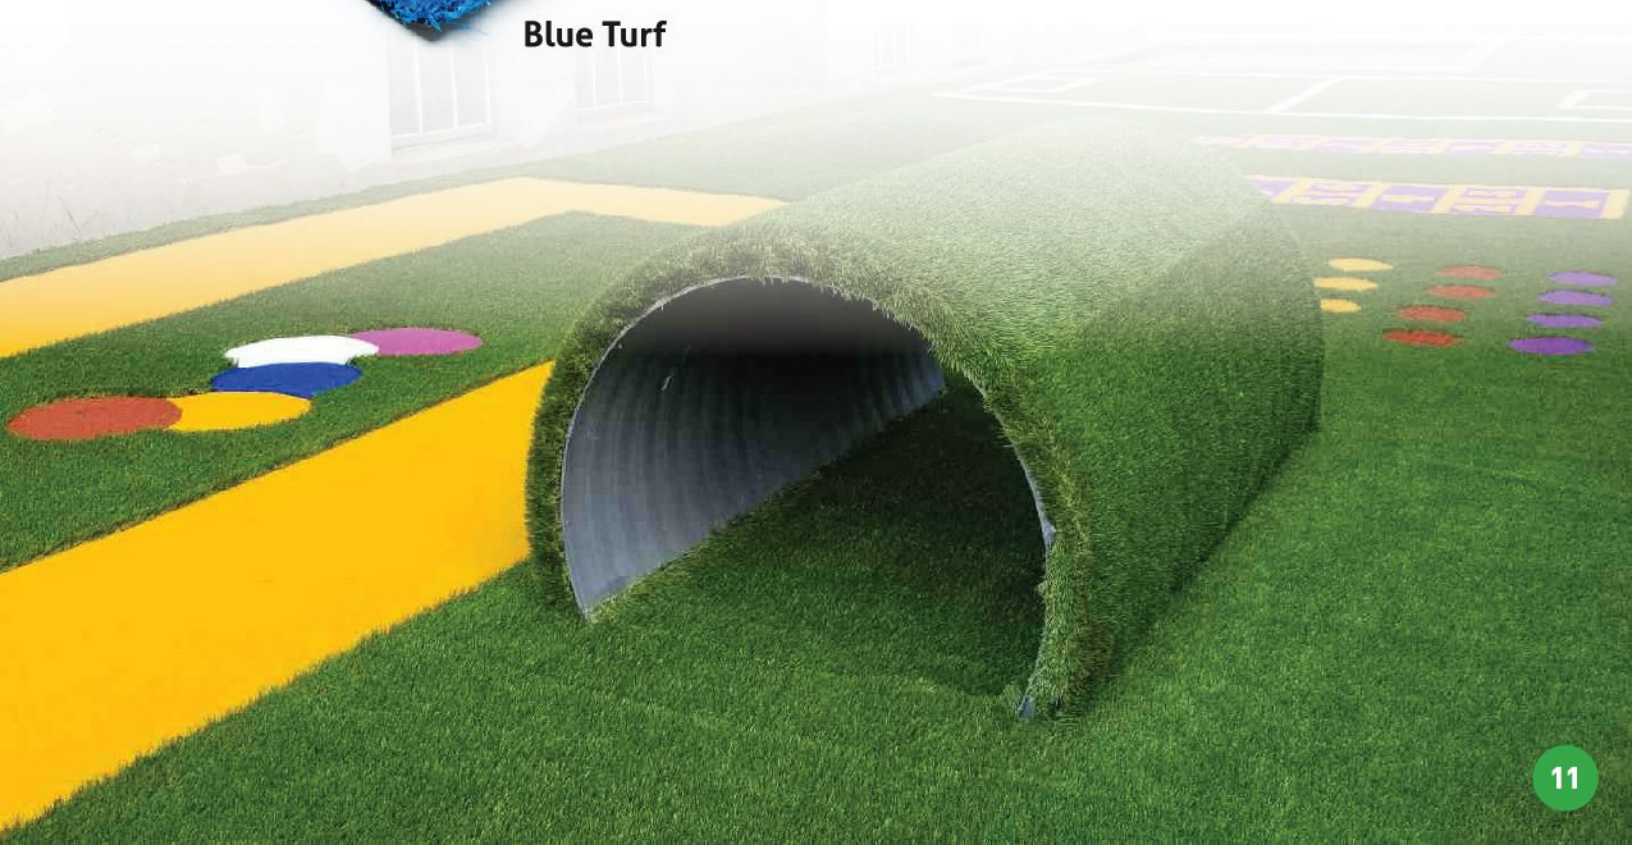

Color Turf

Pile Height | Hauteur de la fibre	25mm
Density | Densité	40 oz
Roll size | Dimension du rouleau	6'x50'
Warranty | Garantie	10 years | 10 ans