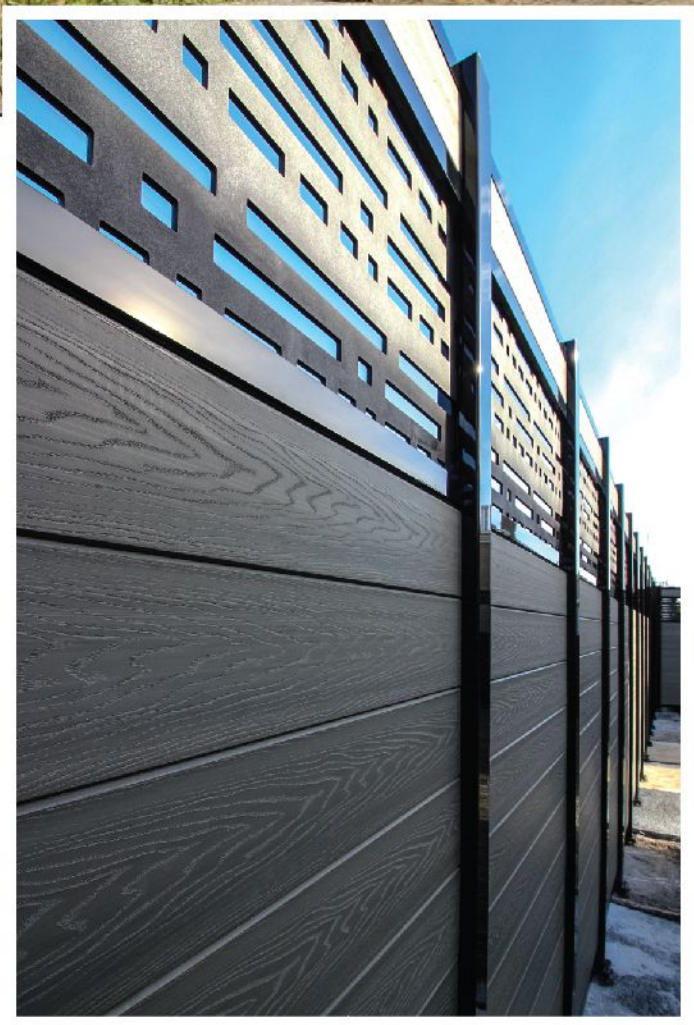

Charcoal

Sand

Dark Coffee

Edge Trim for Ezclip tiles is available.
Bordure de finition pour tuile EzClip est disponible.

EZfence™

COMPOSITE FENCING

EzFence is a complete **composite fence** system that allows you to enjoy your outdoor course or terrace with privacy. Ezfence is a very durable option with **low maintenance** as it does not require painting, staining or stripping unlike a wooden fence. With over 50 combinations of material choices, you can create the EZfence of your dreams!

EzFence est un système complet de **clôture en composite** qui vous permet de profiter de votre cours extérieur ou terrasse en toute intimité. Ezfence est une option très durable avec **peu d'entretien** car elle ne nécessite pas de peinture, de teinture ou de décapage contrairement à une clôture en bois. Avec plus de 50 combinaisons de choix de matériaux possibles, vous pouvez créer la EZfence de vos rêves!