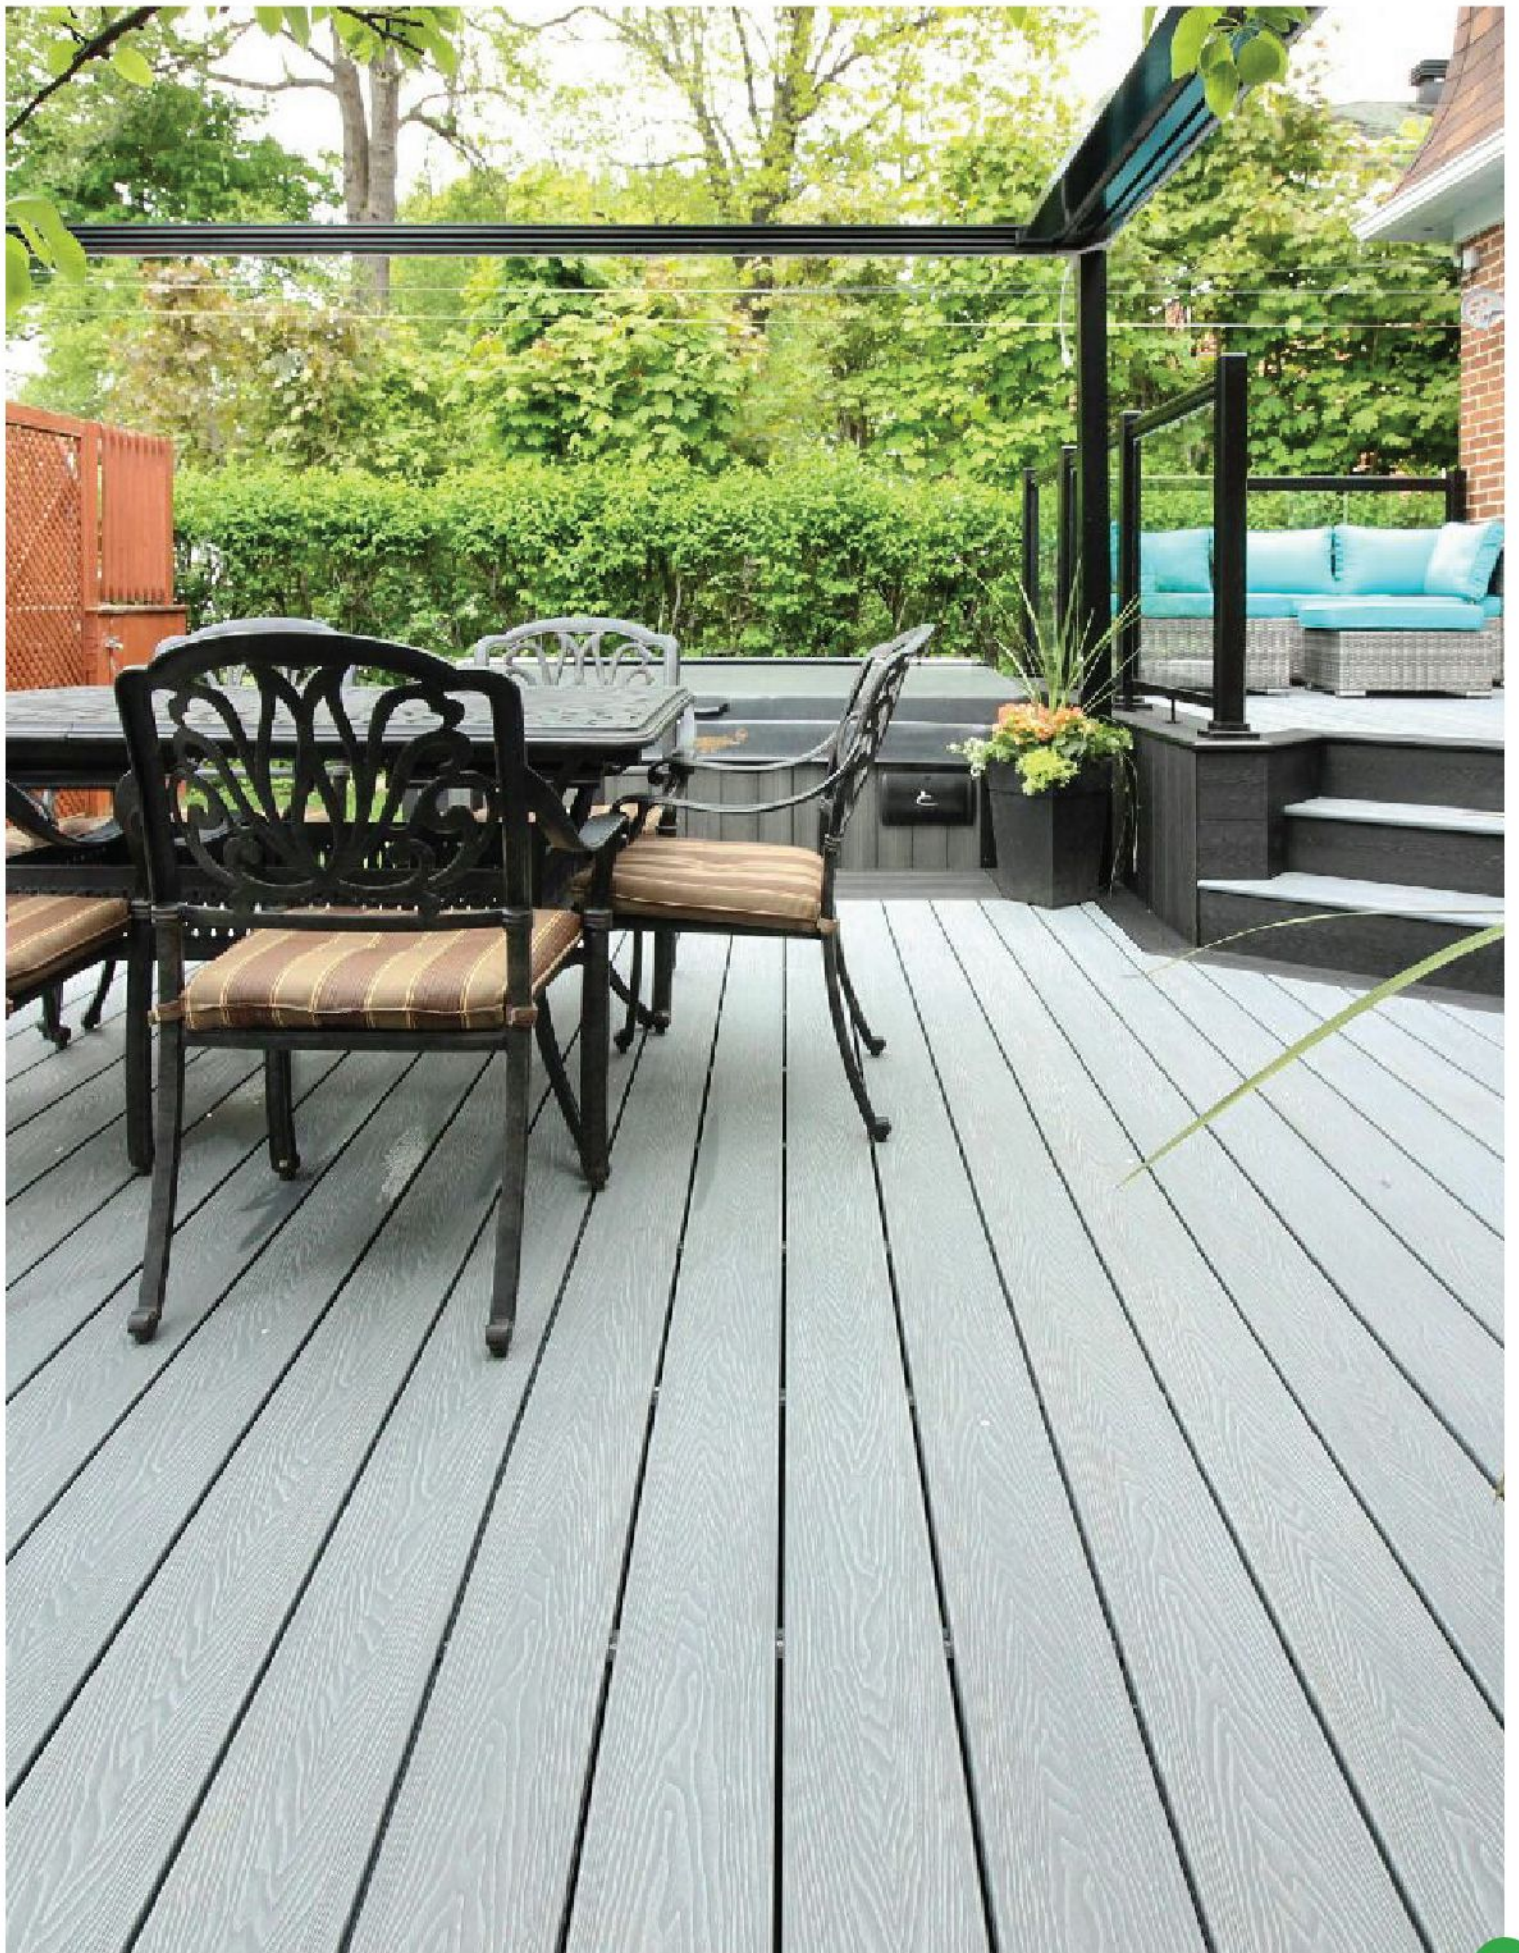

ENJOY OUTDOOR LIVING IN TRANQUILITY
PROFITEZ DE L'EXTÉRIEUR EN TOUTE TRANQUILITÉ

Why choosing EZDECK ? **Pourquoi choisir EZDECK ?**

- + Low maintenance
Entretien minime
- + No scouring and painting
Aucun décapage et peinture
- + No rotteness and peeling
Ne pourri et ne s'écaillera jamais
- + Several choices of styles and colors
Plusieurs choix de styles et de couleurs
- + Made of recycled materials
Fabriqué de matières recyclées
- + Sustainable and affordable composite board
Planche de composite durable et abordable
- + Stain and mold resistant
Résiste aux taches et à la moisissure
- + 12 or 16 feet
12 ou 16 pieds