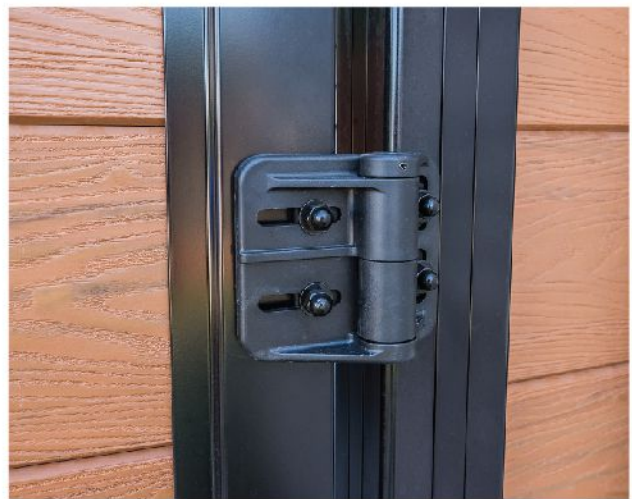

.....

STEP 3 : CUSTOMIZE YOUR EZFENCE
ÉTAPE 3 : PERSONNALISEZ VOTRE EZFENCE

.....

Composite fence gate / Porte pour clôture en composite

- + Single gate up to 60 inches (5 feet) wide
Porte simple jusqu'à 60 pouces (5 pieds) de large
- + Double gate up to 120 inches (10 feet) wide
Porte double jusqu'à 120 pouces (10 pieds) de large
- + Heavy duty hardware (lock, door closers, double door locks, aesthetic base for double door)
Quincaillerie robuste (Serrure, ferme-porte, verrou porte double, base esthétique pour porte double)