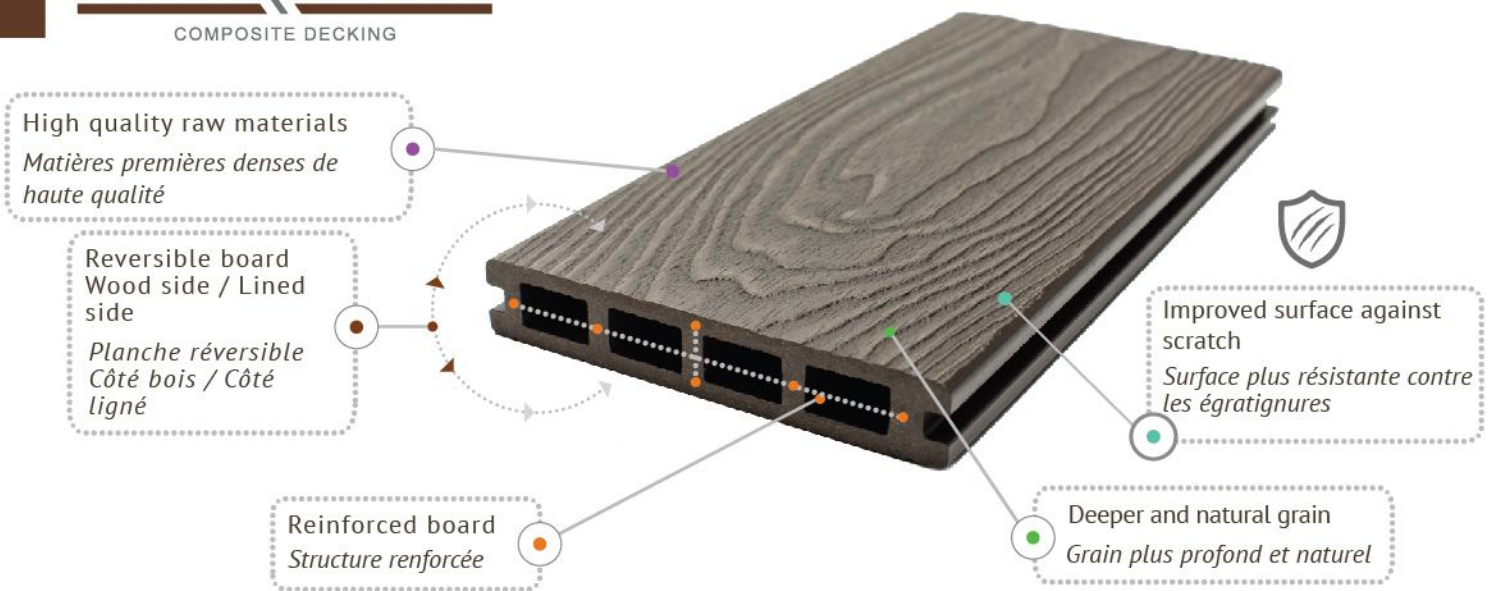

4 choix de couleur
4 choices of colours

Nosing and fascia are available for each colour
Planche de finition et fascia disponibles pour chaque couleur

EzDeck Natural: High quality composite decking without compromise

- + Reversible board (Wood or Lined side)
- + Scratch resistant
- + Made with dense high-quality raw materials
- + Available in 12 or 16 feet
- + No painting, dyeing and stripping

EzDeck Natural: Planche en bois de composite de haute qualité sans compromis

- + Planche réversible (Côté bois ou ligné)
- + Résistante aux égratignures
- + Fait avec des matières premières denses de haute qualité
- + Disponible en 12 ou 16 pieds
- + Aucune peinture, teinture et décapement