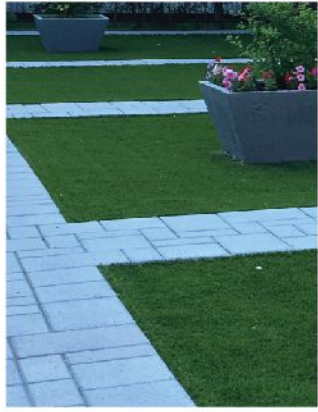

60mm
120 oz
12'x100'
10 years | 10 ans

Luxury Lawn

Pile Height | Hauteur de la fibre
Density | Densité
Roll size | Dimension du rouleau
Warranty | Garantie

44mm
144 oz
12'x100'
10 years | 10 ans

Soft Lawn