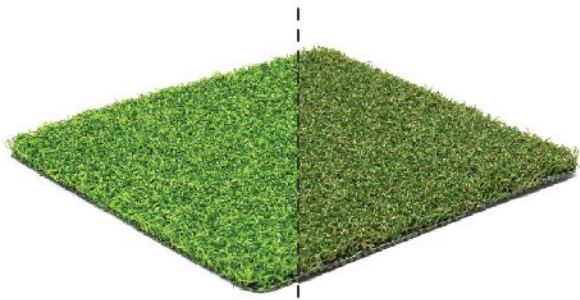

Pile Height | Hauteur de la fibre 32mm
 Density | Densité 40 oz
 Roll size | Dimension du rouleau 12'x100'
 Warranty | Garantie 10 years | 10 ans

Great Lawn

Pile Height | Hauteur de la fibre 38mm
 Density | Densité 50 oz
 Roll size | Dimension du rouleau 12'x100'
 Warranty | Garantie 10 years | 10 ans

Comfort Lawn

Pile Height | Hauteur de la fibre 44mm
 Density | Densité 75 oz
 Roll size | Dimension du rouleau 12'x100'
 Warranty | Garantie 10 years | 10 ans

Yellow Turf

Red Turf

Black Turf

Purple Turf

Blue Turf

Color Turf

Pile Height Hauteur de la fibre	25mm
Density Densité	40 oz
Roll size Dimension du rouleau	6'x50'
Warranty Garantie	10 years 10 ans

Poly Green | **Poly Green Dark**

Pile Height | *Hauteur de la fibre* 13 mm
 Density | *Densité* 40 oz
 Roll size | *Dimension du rouleau* 12' x 100' / 6' x 50'
 Warranty | *Garantie* 10 years/ans